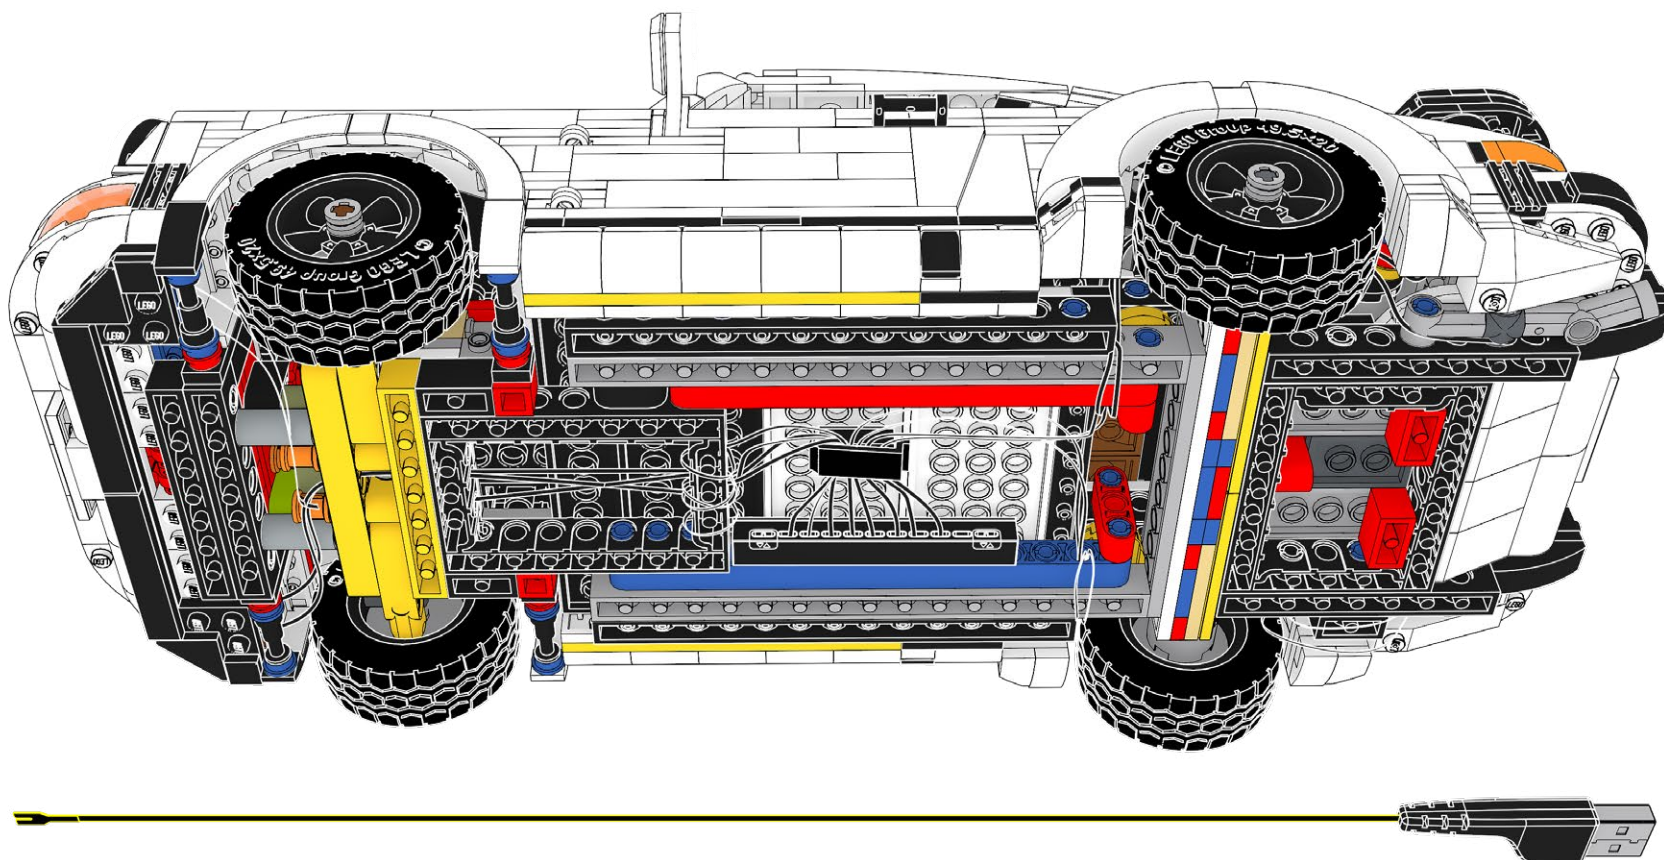

66

67

FLX-B30

1x

68

69

70

Power on Test
Test de mise sous tension
Test di Potenza
Stromtest
Prueba de Energía
电源测试