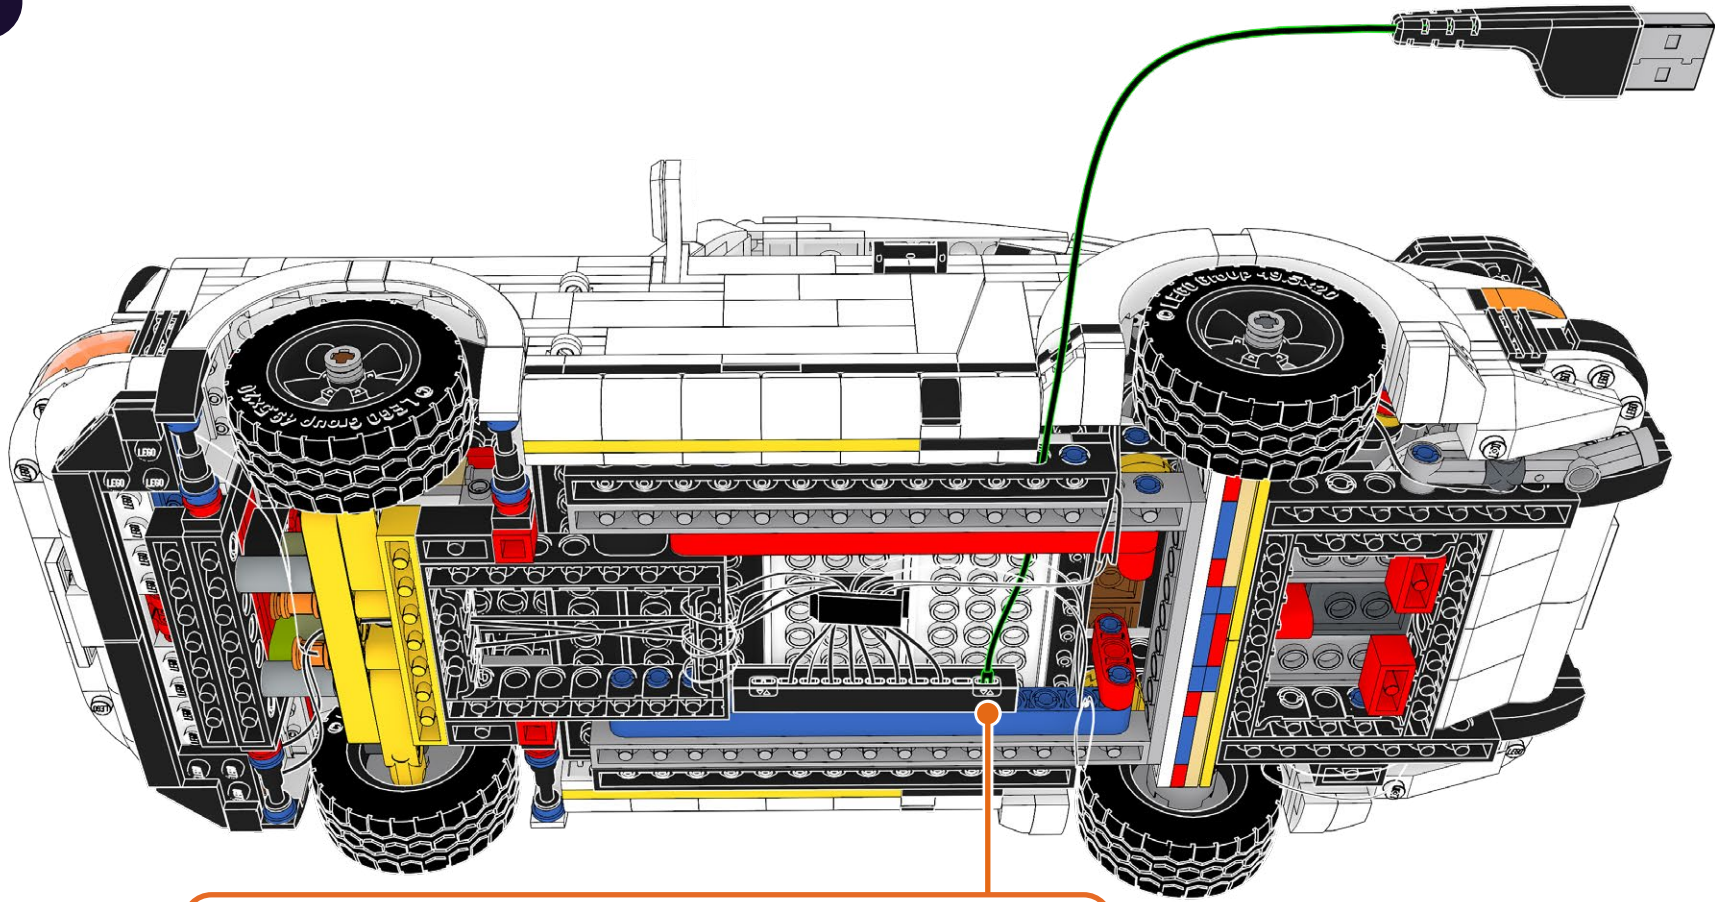

66

67

FLX-B30

1x

68

69

70

Power on Test
Test de mise sous tension
Test di Potenza
Stromtest
Prueba de Energía
电源测试