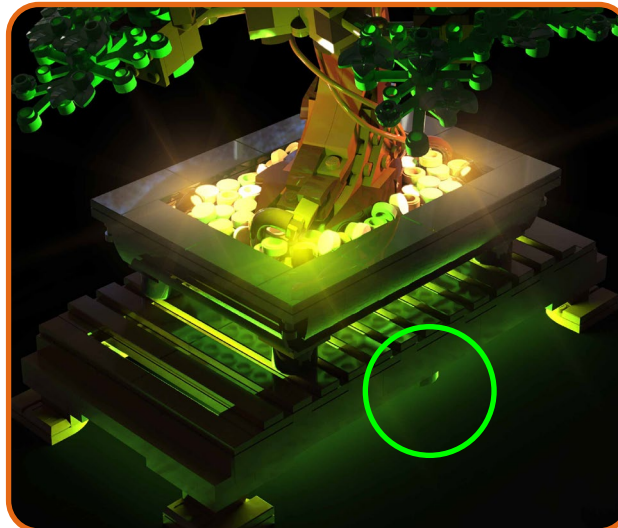

HOLD UP!

You might notice some bags are out of order, as well as left over pieces, but that's ok! We're changing the way you build LEGO!

HALTEN!

Möglicherweise stellen Sie fest, dass einige Beutel nicht in Ordnung sind und auch Teile übrig bleiben, aber das ist in Ordnung! Wir verändern die Art und Weise, wie Sie LEGO bauen!

TENIR BON!

Vous remarquerez peut-être que certains sacs sont en panne, ainsi que des morceaux restants, mais ce n'est pas grave ! Nous changeons la façon dont vous construisez LEGO !

SOSTENERE!

Potresti notare che alcune borse sono fuori uso, così come alcuni pezzi avanzati, ma va bene! Stiamo cambiando il modo in cui costruisci i LEGO!

¡SOSTENER!

Puede que notes que algunas bolsas están fuera de orden, así como piezas sobrantes, ¡pero está bien! ¡Estamos cambiando la forma de construir LEGO!

耽误!

您可能会注意到有些袋子坏了, 还有剩余的碎片, 但这没关系! 我们正在改变您搭建乐高的方式!

Choose your favourite

AL-G15